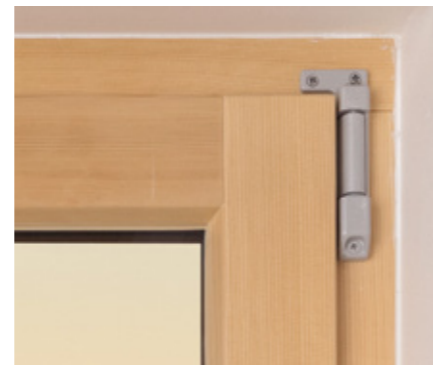

Terrassentüren mit 180 kg Bändern im oberen Bereich nach Erfordernis (gegen Aufpreis)