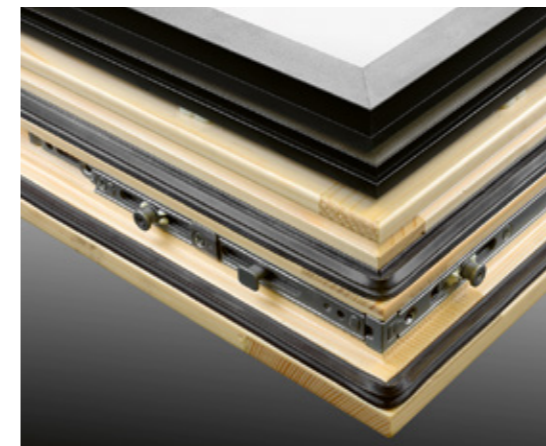

3 NICHT ALTERNDE SILIKON- KAUTSCHUK DICHTUNG

- Kein Dichtungstausch notwendig
- 10 Jahre Garantie auf Silikondichtungen – auf Rückstellwirkung (nicht auf Einrisse oder mechanische Beschädigungen)
- Alterungs-, witterungs- UV- und ozonbeständig
- Bestes Rückstellvermögen
- Sehr hohe Flexibilität
- Temperaturbeständig von -60°C bis $+250^{\circ}\text{C}$